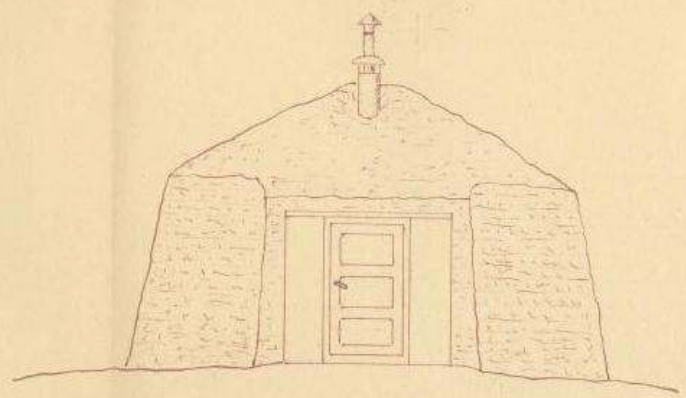

Gammle blad I. M. 1/50 målt i meter
 Grunnriss, oppriss og fasade.

A.II.

Lockholmen, vinter 1915
 G. P. Wengert