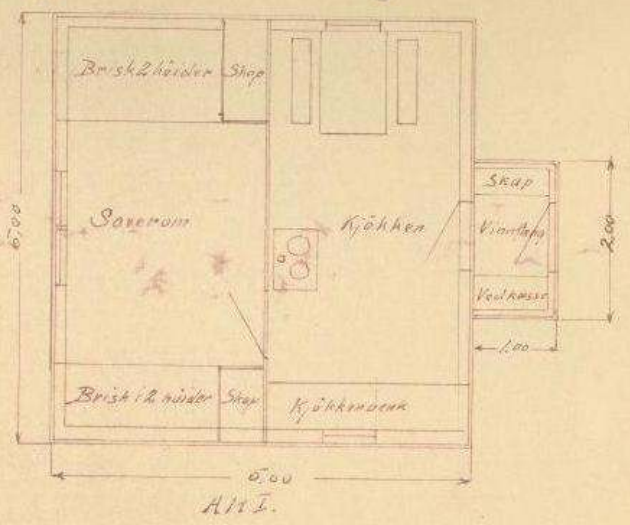

Gammle blad I. M. 1/50 målt i meter
 Grunnriss, oppriss og fasade.

A.II.

Lockholmen, vinter 1915
 G. P. Wengert