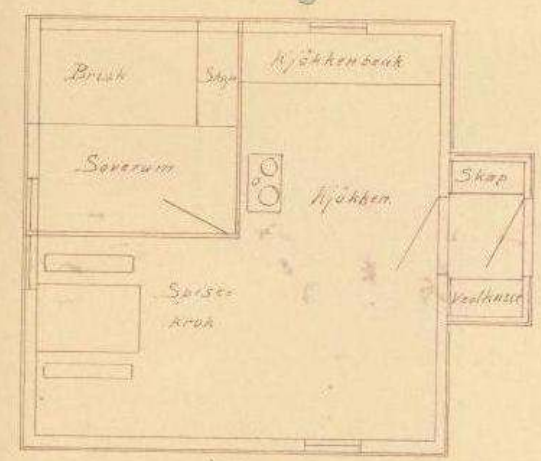

Gammle blad I. M. 1/50 målt i meter
 Grunnriss, oppriss og fasade.

A.II.

Lockholmen, vinter 1915
 G. P. Wengert