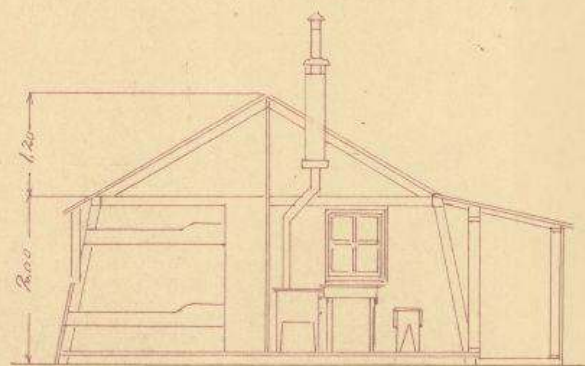

Gammle blad I. M. 1/50 målt i meter
 Grunnriss, oppriss og fasade.

A.II.

Lockholmen, vinter 1915
 G. P. Wengert